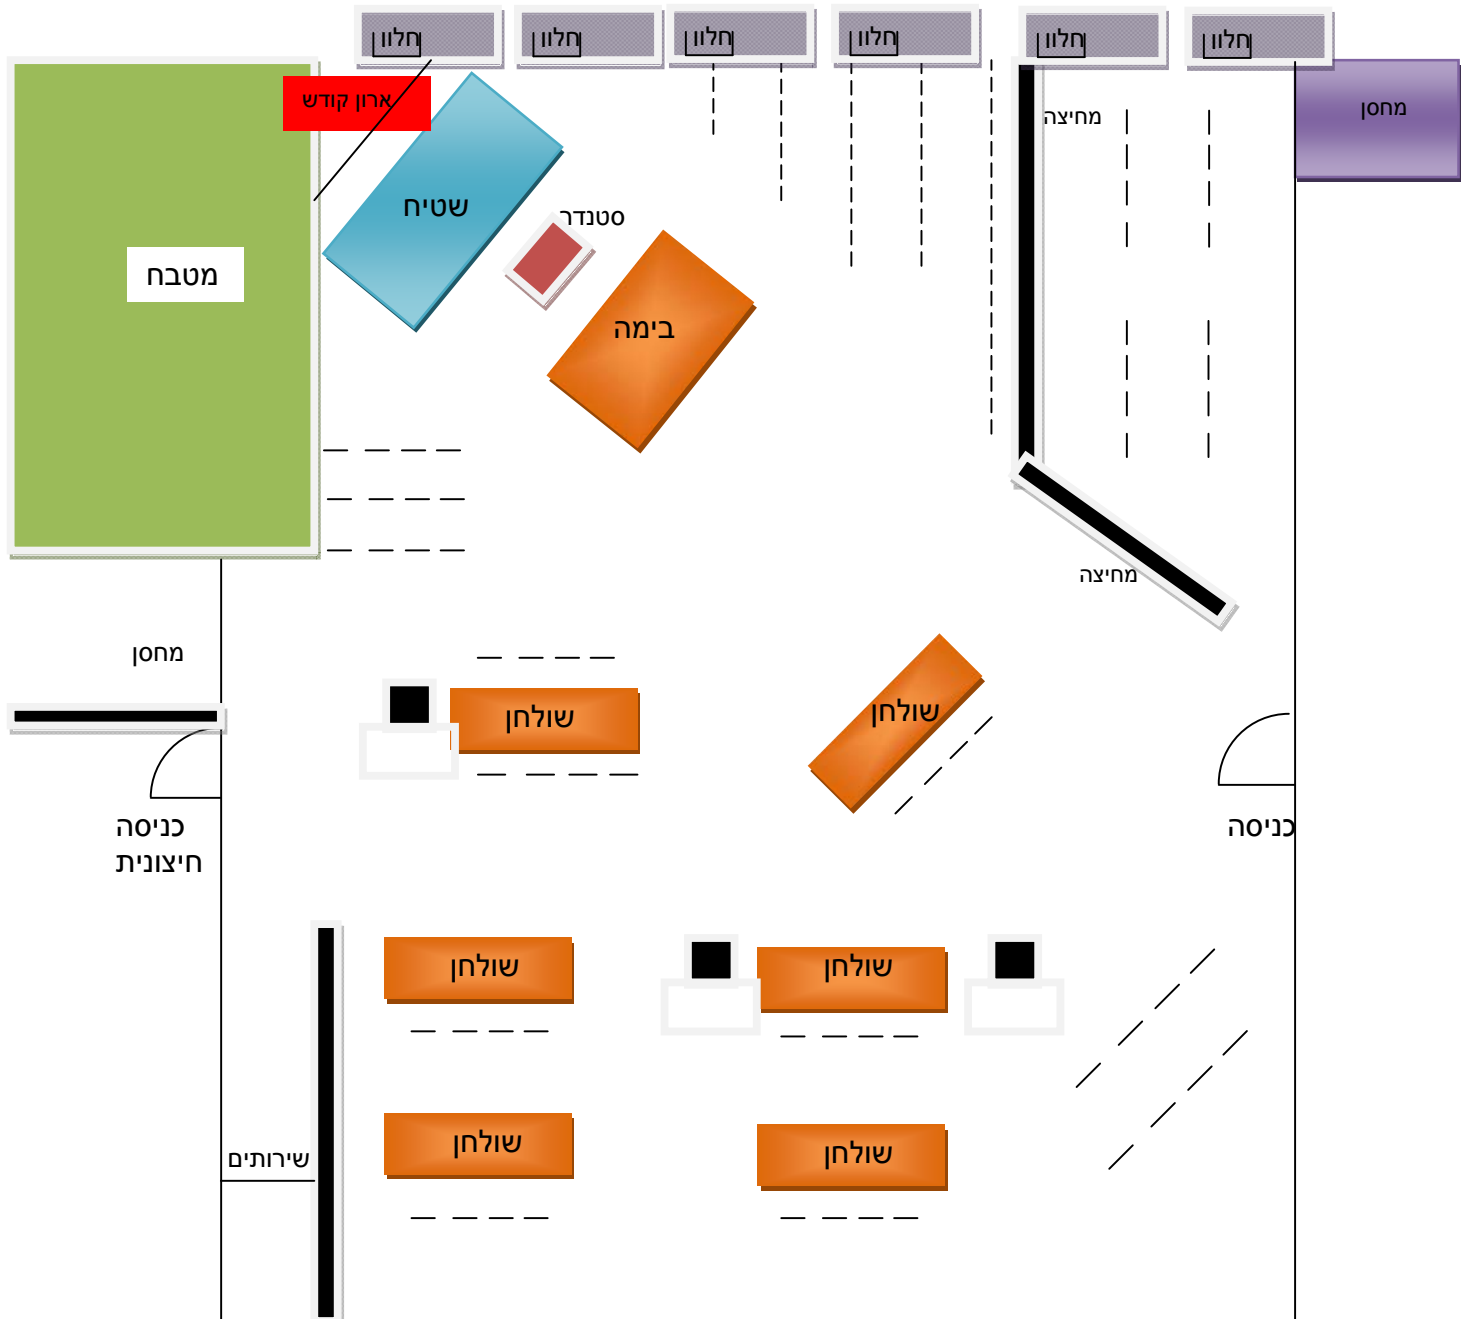

אולם הקהילתי מעלה נבו

ישנו מניין שחרית מוקדם בבית הכנסת כל שבת/חג בשעה 6:30 באולם הקהילתי. בעלי השמחות/אירועים, המשתמשים באולם, מתבקשים לסדר את המקום בהתאם לתרשים למטה לאחר האירוע ביום שישי בערב. לאחר התפילה בבוקר, חברי המניין המוקדם יחזירו את המחיצות, הבימה, השטיח והכיסאות למקומם.